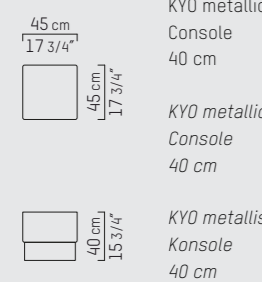

KYO Marmor  
Konsole  
80 cm

KYO marble  
Console  
100 cm

KYO marmer  
Console  
100 cm

KYO Marmor  
Konsole  
100 cm

KYO marble  
Console  
120 cm

KYO marmer  
Console  
120 cm

KYO Marmor  
Konsole  
120 cm